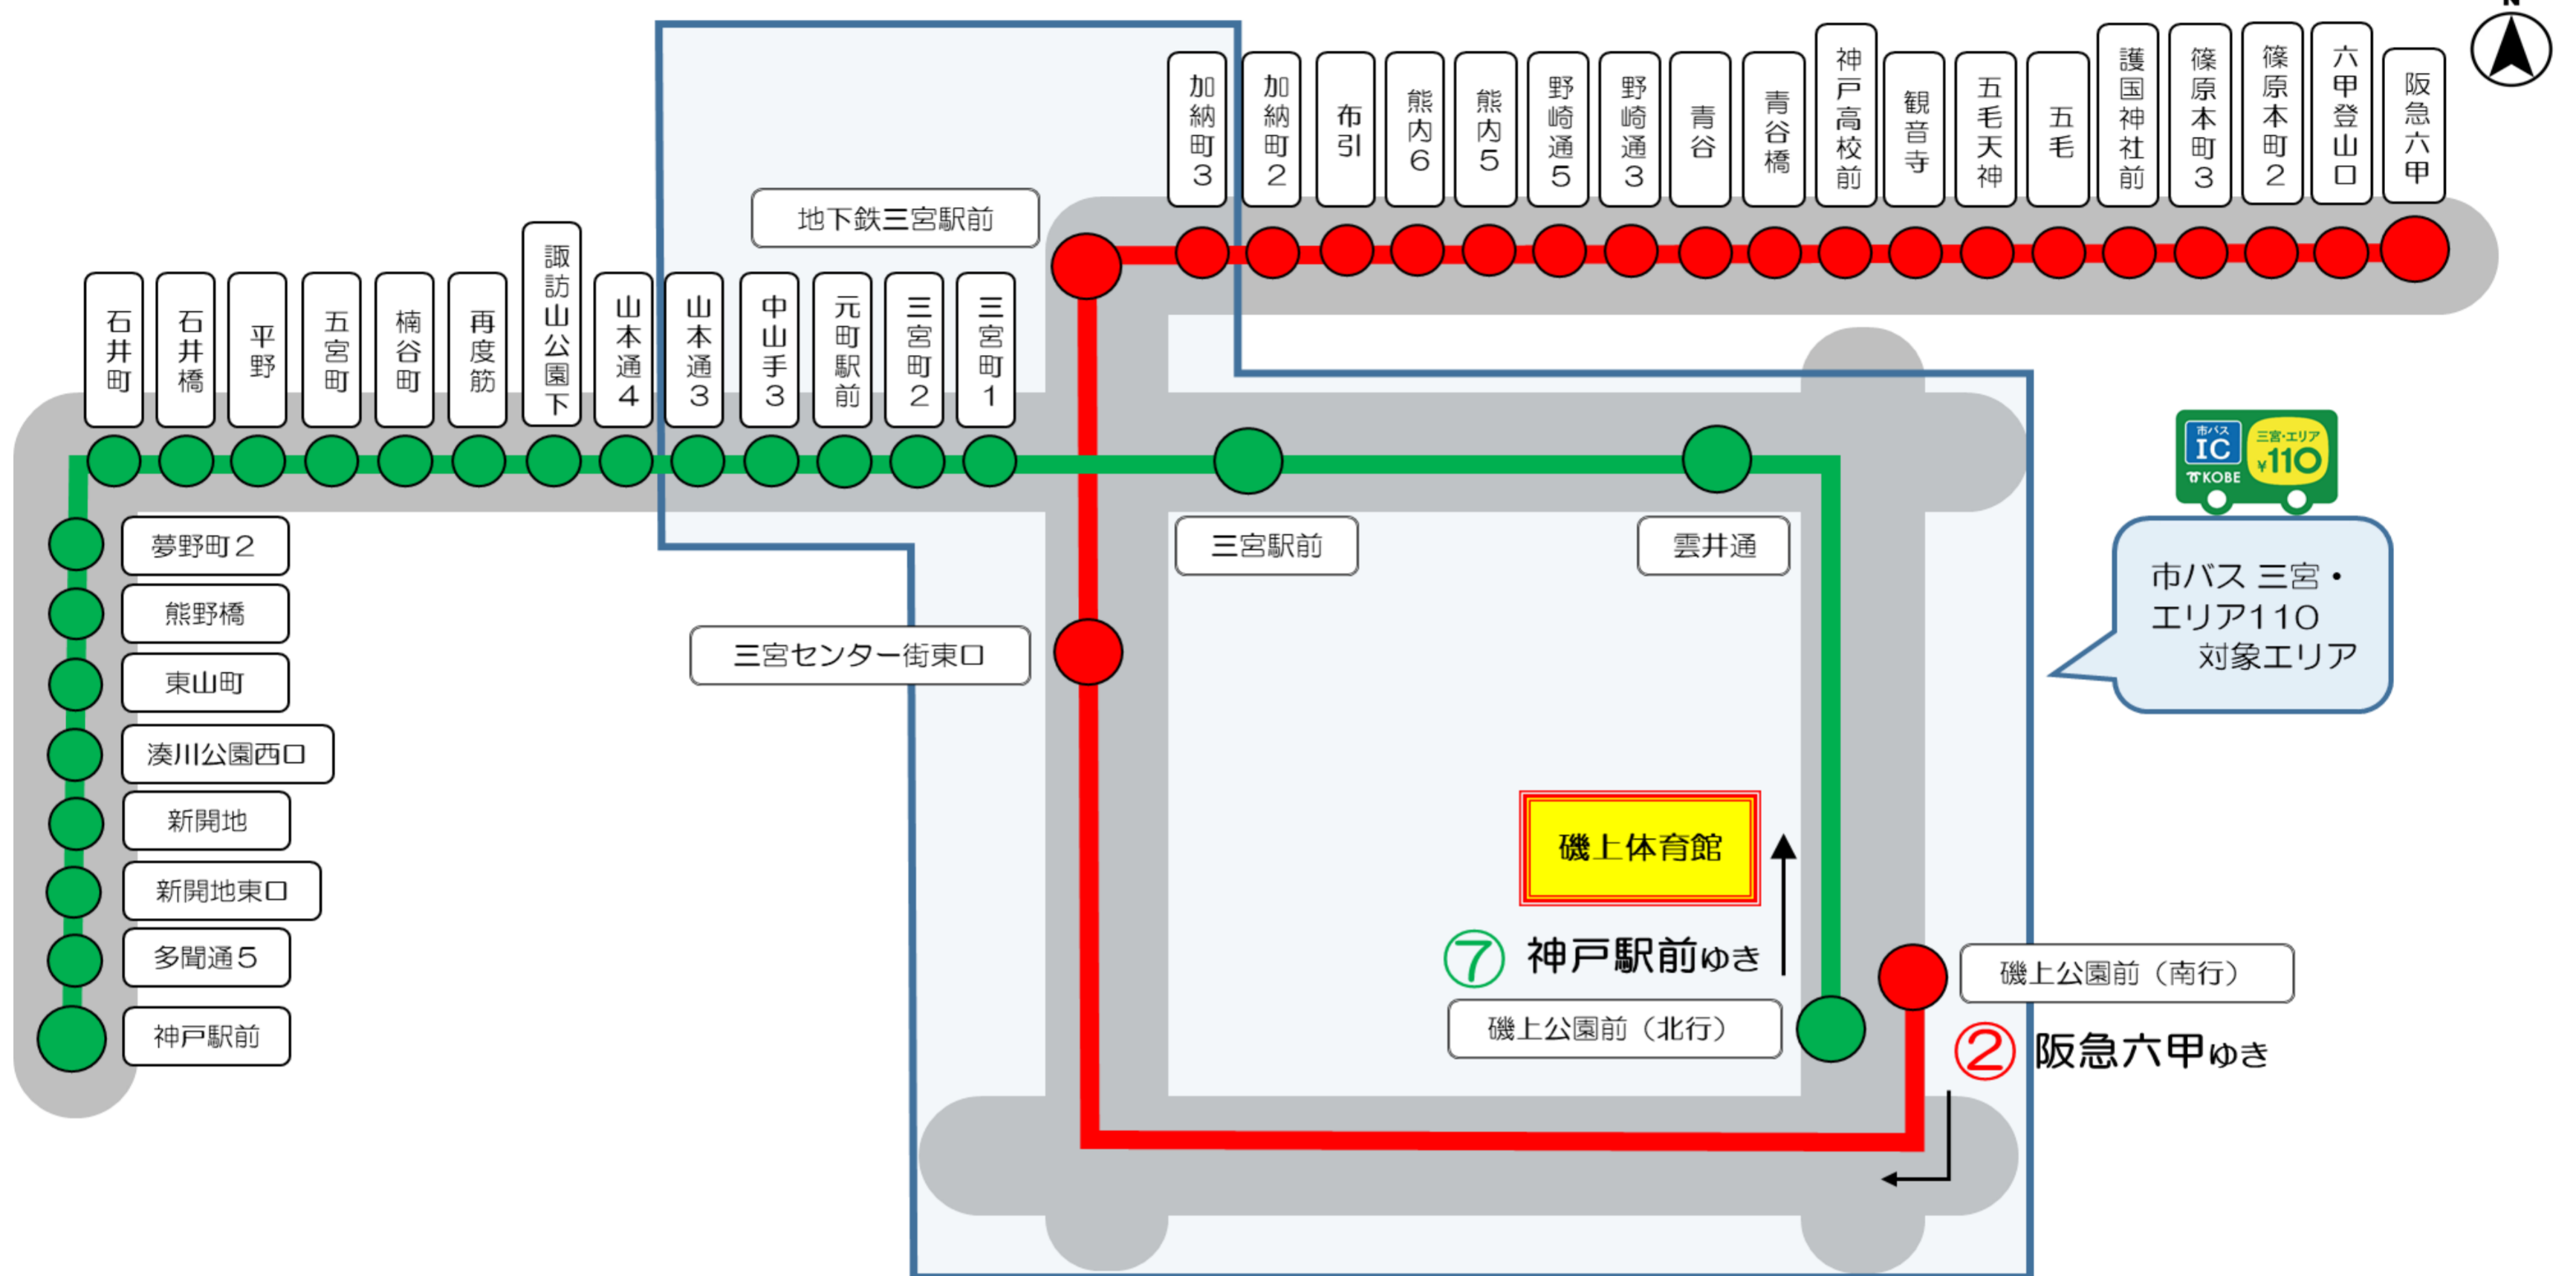

便利な市バスを是非ご利用ください！

磯上体育館近くの「磯上公園前」停留所からは2系統阪急六甲ゆき、7系統神戸駅前ゆきが運行しております。お帰りの際は便利な市バスを是非ご利用ください。

「磯上公園前」停留所乗車場所案内

「磯上公園前」発車時刻表

《阪急六甲ゆき》

2系統 (平日)

10	10	
11	13	
12	25	
13	37	
14	15	
15	03	42
16	39	
17	37	

2系統 (土・日祝)

10	26	
11	29	
12	32	
13	29	
14	23	59
15	53	
16		
17	12	56

《神戸駅前ゆき》

7系統 (平日)

6	39	51						
7	01	09	17	25	32	39	46	53
8	01	09	17	25	33	41	49	57
9	05	13	22	31	40	49	58	
10	08	18	28	38	48	58		
11	08	18	28	38	48	58		
12	08	18	28	38	48	58		
13	08	18	28	38	48	58		
14	08	18	28	38	48	58		
15	10	22	34	46	58			
16	08	18	28	38	48	58		
17	08	18	28	38	48	58		
18	08	18	28	38	48	58		
19	08	18	28	38	49			
20	01	13	26	41	56			
21	11	26	41	56				
22	11	26	41					

7系統 (土・日祝)

6	33	45	57				
7	09	19	29	39	49	59	
8	09	19	29	39	49	59	
9	09	19	29	39	49	59	
10	11	23	35	47	59		
11	11	23	35	47	59		
12	11	23	35	47	59		
13	11	23	35	47	59		
14	11	23	35	47	59		
15	11	23	35	47	59		
16	11	21	31	41	51		
17	01	11	21	31	41	51	
18	01	11	21	31	41	53	
19	05	17	29	41	53		
20	05	17	29	41	53		
21	08	23	38	53			
22	08	28					

乗車料金

大人：210円 小人：110円

ICカードご利用でさらにお得！市バス三宮・エリア110

対象エリア内のバス停間をICカードで乗り降りすると、乗車料金が210円⇒110円になります。

※対象ICカード：PiTaPa・ICOCAのほかSuica・PASMOなど交通系ICカード

※現金・磁気カード・定期券・敬老バス・福祉バスでのご乗車のほか、小児料金・障害者等割引料金でのご乗車は対象外となります。

問い合わせ先 交通局市バス運輸サービス課 路線計画係
TEL：078-984-0149(8：45～17：30)